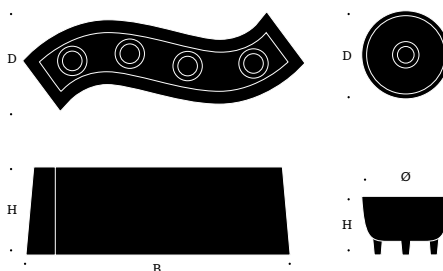

Vid gjutningen av våra produkter är materialsplet minimalt, så även vid användningen av stearinljus i denna duo. Med dessa stämmingsfulla ljusstakar kan stearinljuset få brinna hela vägen ner.

FORMGIVARE

Adventsljusstake
Lisa Palmér

MÅTT

Adventsljusstake
Bredd 26 cm
Djup 6,5 cm
Höjd 8 cm

Ljusstake
Diameter 9,5 cm
Höjd 6 cm

VIKT

Adventsljusstake 1,5 kg
Ljusstake 0,5 kg

GJUTGODSUTFÖRANDE

Natur (rå aluminium)